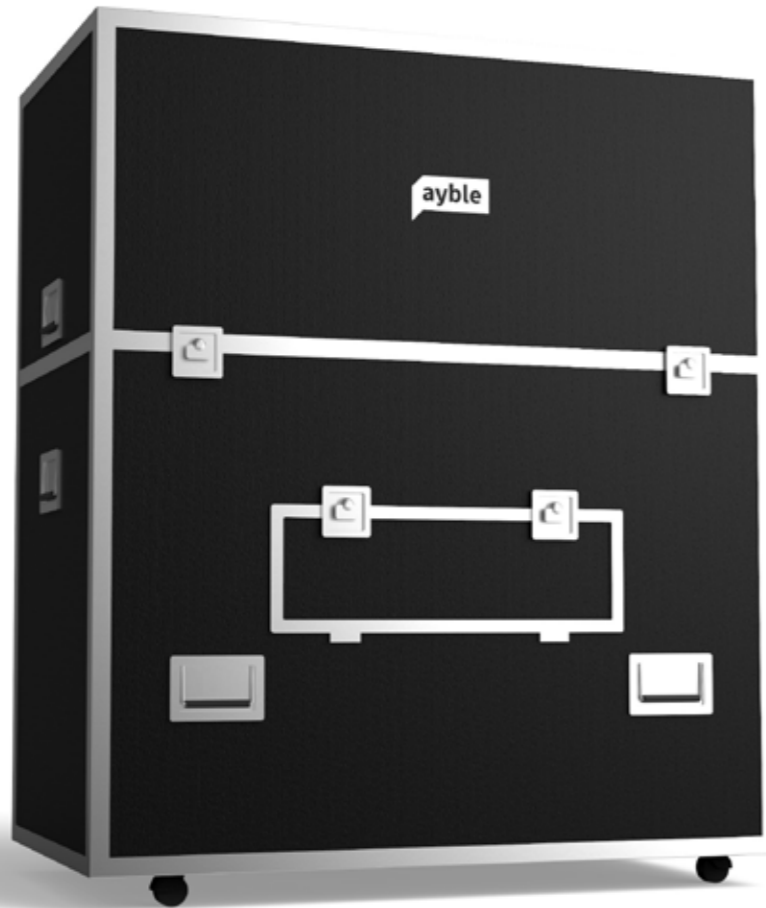

Los postes pueden equiparse con pantallas multimedia y con accesorios adicionales.
Póngase en contacto con nosotros.

13

Soluciones de transporte

Maletas con dos ruedas y freno
Color: Negro
Adecuadas para el envío por mensajería
Peso en vacío 8 maletas: 45kg
Peso en vacío de 10 cajas: 50kg