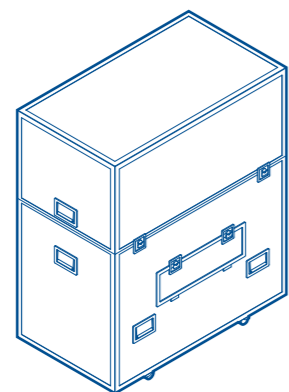

Flightcases

FC-Uni.10	Flightcase Universal-10	899,00 €	3
FC-Uni.8	Flightcase Universal-8	799,00 €	3